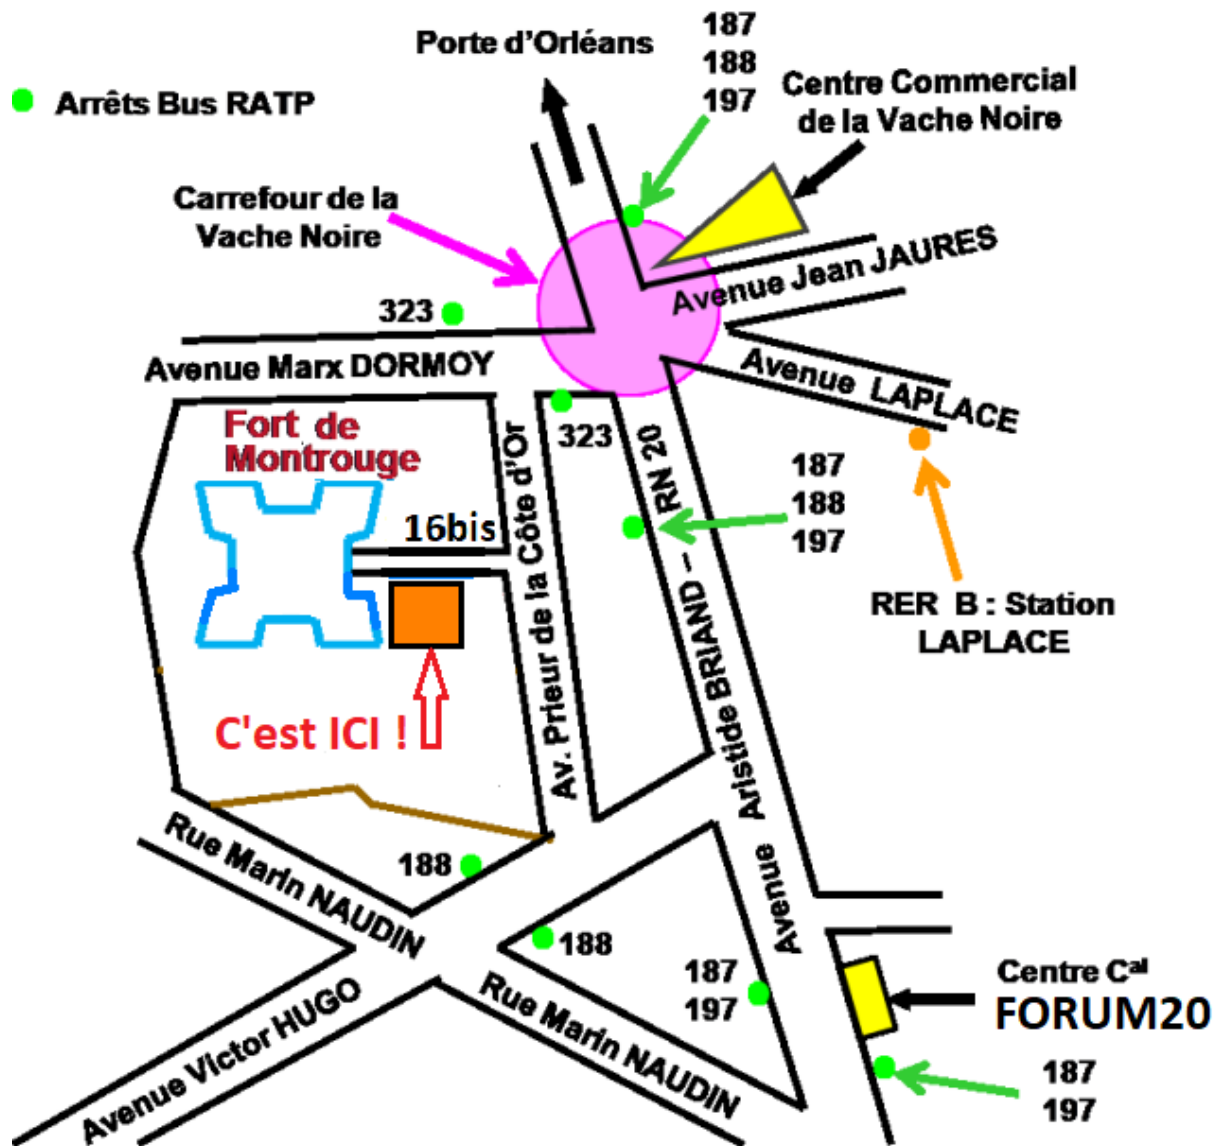

# Plan d'accès au Dojo Fabrice Lemonon à ARCUEIL

Le Dojo est situé au sous-sol de ce grand bâtiment face au parking, l'entrée est au coin à gauche de l'immeuble.

Accès par l'escalier au sous-sol du bâtiment vers l'entrée du Dojo.